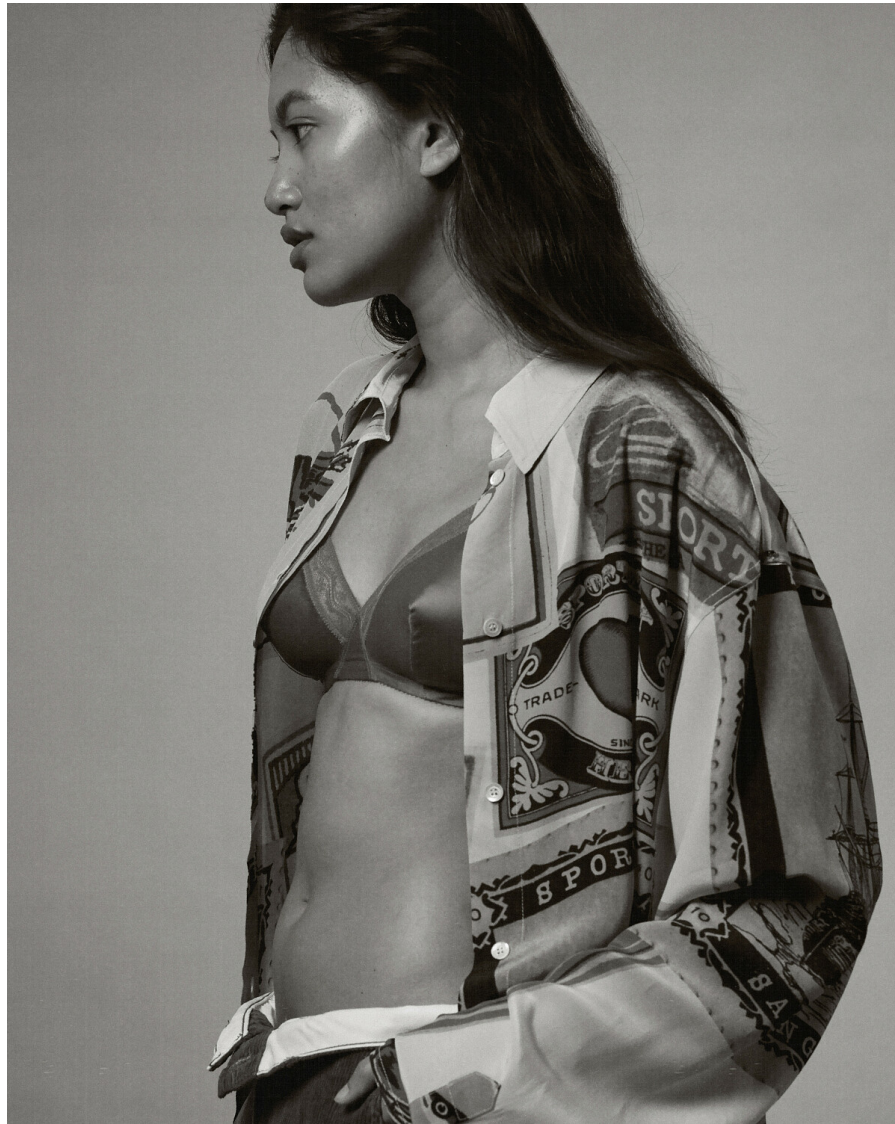

ABEGAIL L

Height: 172cm / 5' 7½" Bust: 83cm / 32½" B Waist: 63cm / 25" Hips: 92cm / 36" Shoes: 39EU / 8US / 6UK Hair: Black Eyes: Brown

ABEGAIL L

Height: 172cm / 5' 7½" Bust: 83cm / 32½" B Waist: 63cm / 25" Hips: 92cm / 36" Shoes: 39 EU / 8 US / 6 UK Hair: Black Eyes: Brown

ABEGAIL L

Height: 172cm / 5' 7½" Bust: 83cm / 32½" B Waist: 63cm / 25" Hips: 92cm / 36" Shoes: 39EU / 8US / 6UK Hair: Black Eyes: Brown

ABEGAIL L

Height: 172cm / 5' 7½" Bust: 83cm / 32½" B Waist: 63cm / 25" Hips: 92cm / 36" Shoes: 39EU / 8US / 6UK Hair: Black Eyes: Brown

ABEGAIL L

Height: 172cm / 5' 7½" Bust: 83cm / 32½" B Waist: 63cm / 25" Hips: 92cm / 36" Shoes: 39 EU / 8 US / 6 UK Hair: Black Eyes: Brown

ABEGAIL L

Height: 172cm / 5' 7½" Bust: 83cm / 32½" B Waist: 63cm / 25" Hips: 92cm / 36" Shoes: 39EU / 8US / 6UK Hair: Black Eyes: Brown